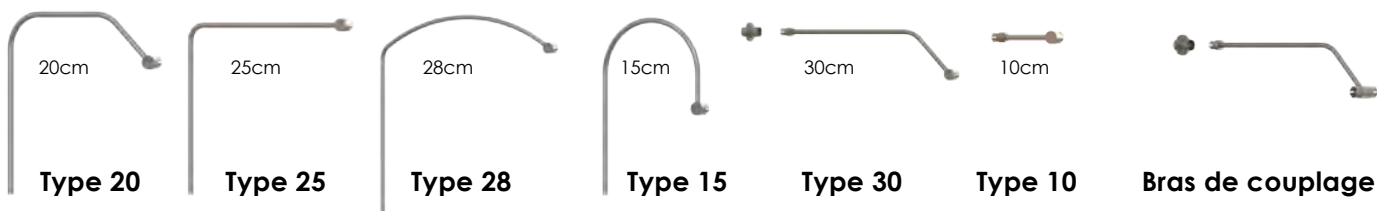

Option spéciale variateur tactile

Numéro d'article

50TD01LD24