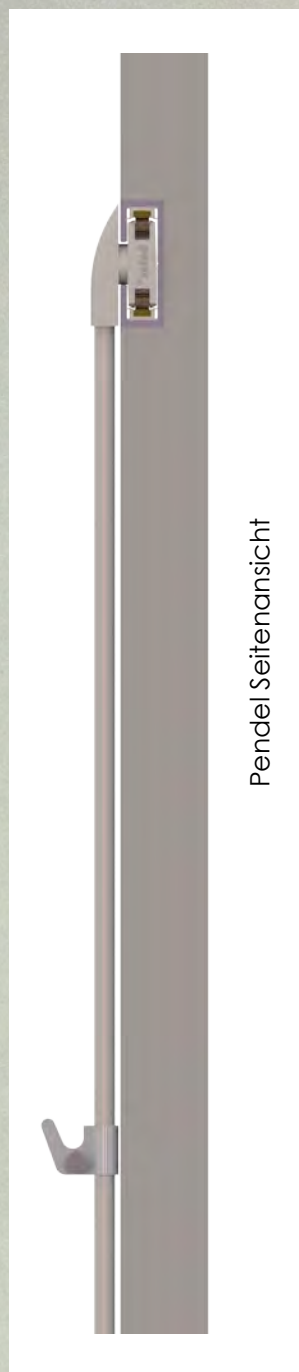

27 Galerie 2

Ein Niedervolt Stromschienen-System das Kunstliebhaber und Sammler von Gemälden endlich davon befreit Wände zu beschädigen. Auch Stoffbespannte Wänden bleiben hiermit unbeschädigt auch wenn die Gemälde dann und wann umgehängt werden. Mit der Abmessung 36x13mm kann dieses Profil raumumlaufend montiert werden, wobei eine Zuleitung von einem Elektronischen Vorschaltgerät zur Versorgung des gesamten Systems genügt. Für Gemäldeleuchten LED zu einer Gesamtleistung von 240 Watt bei 24 Volt. Abhänge-Pendel gibt es in Längen von 1 bis 3 Meter Länge.

Material: Aluminium, Oberfläche: Weiß RAL9016, Leistung: 110-230 V, Ampere:10, Maße Schiene: 36x12 mm, Maße Kupplungsstück: 40x25 mm, Maße Pendelkopf:m 35x10 mm

IP20

CE

Design: Horst Lettenmayer © betec

Produkt	Länge	Artikelnummer
---------	-------	---------------

Stromschiene	2000 mm	27GS36AS12
--------------	---------	------------

Als Zusatz gibt es folgende Produkte:

Elektrisches Bilderpendel mit Strom-Einspeisung und Bilderhaken	1000 mm	27GP01OO10
	2000 mm	27GP02OO10

Kupplungsstück mit Strom-Einspeisung	40 mm	27KS25PW40
---	-------	------------

Pende | Seitenansicht