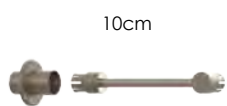

Bügeltyp	Ausladung	Artikelnummer
Typ 10	100 mm	03 -- -- -- 10
Typ 18	180 mm	03 -- -- -- 18
Typ 14	140 mm	03 -- -- -- 14
Typ 04	40 mm	03 -- -- -- 04

Kupplungsbügel

Typ 10

Sonderoption Touch-Dimmer	Artikelnummer

53TD00LD24