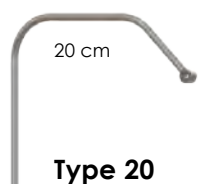

Arm Type	Width	Article number
Type 15	150 mm	04 -- -- -- 15
Type 20	200 mm	04 -- -- -- 20
Type 25	250 mm	04 -- -- -- 25
Coupling arm