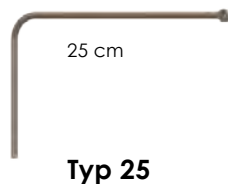

Bügeltyp	Ausladung	Artikelnummer
Typ 15	150 mm	04 -- -- -- 15
Typ 20	200 mm	04 -- -- -- 20
Typ 25	250 mm	04 -- -- -- 25
Kupplungsbügel