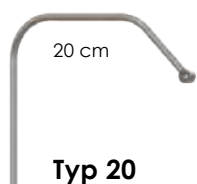

Bügeltyp	Ausladung	Artikelnummer
Typ 15	150 mm	04 -- -- -- 15
Typ 20	200 mm	04 -- -- -- 20
Typ 25	250 mm	04 -- -- -- 25
Kupplungsbügel