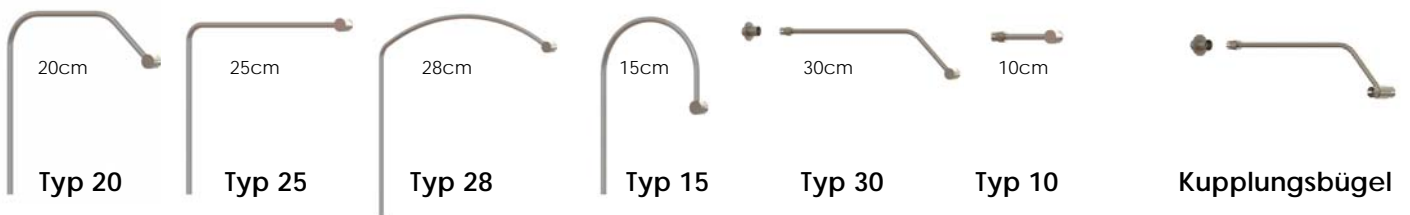

Sonderoption Touch-Dimmer	Artikelnummer	Empf. VK-Preis ohne MwSt.

57TD08LD24

55 €