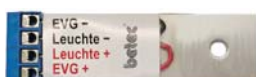

Sonderoption Touch-Dimmer

Artikelnummer

Empf. VK-Preis ohne MwSt.