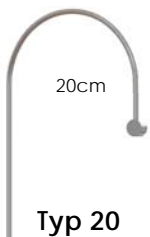

Material: Messing, Leuchtmittel: Duo LED, LED-Effizienzklasse: A++, RA: 90, Vorschaltgerät: 220-240V, Spannung Sekundär: DC 24V, Leuchtrohr drehbar: Ø 34 mm, Bügelrohr: Ø 8 mm, Vorschaltgerät 12W: 94x36x18 mm, Vorschaltgerät 30W: 133x46x24 mm

Typ 10

100 mm

17 -- -- -- 10

Preisgleich

Kupplungsbügel

Preisgleich

Sonderoption Touch-Dimmer

Artikelnummer